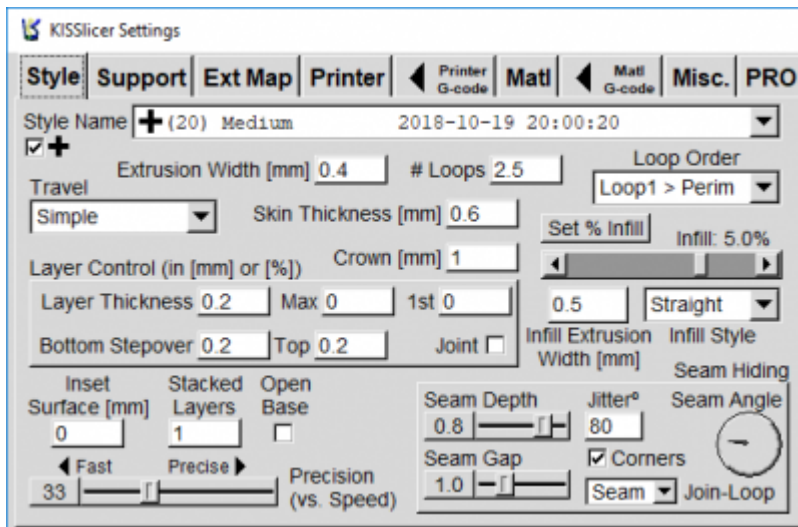

Settings/Style Tab

From:
<http://kiss.rumble.si/> -

Permanent link:
<http://kiss.rumble.si/doku.php?id=settingsstyle>

Last update: **2018/11/01 13:32**